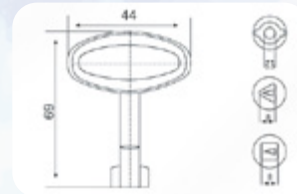

**Yaylı Pano Kilit Anahtarları
(Db)**

STOK KODU	FİYAT (TL)
SH310-1	28,00 TL