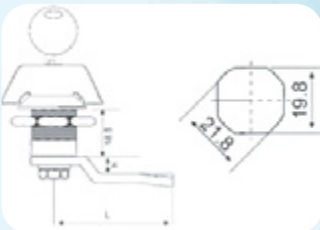

Silindir Kelebek Kilit

STOK KODU FİYAT (TL)

SH298-1 110,00 TL

Silindirli Pano Kilit

STOK KODU FİYAT (TL)

SH299-1 88,00 TL

Çelik Dolap Kilit

STOK KODU FİYAT (TL)