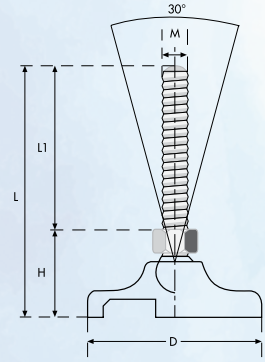

STOK KODU	D	M-L	H	KG	FİYAT
CM40850	40	8X50	40	300	100,00 TL
CM40880	40	8X80	40	300	110,00 TL
CM401050	40	10X50	40	300	100,00 TL
CM401080	40	10X80	40	300	110,00 TL
CM401250	40	12X50	40	300	100,00 TL
CM401280	40	12X80	40	300	110,00 TL
CM60850	60	8X50	40	350	150,00 TL
CM60880	60	8X80	40	350	160,00 TL
CM601050	60	10X50	40	350	150,00 TL
CM601080	60	10X80	40	350	160,00 TL
CM601250	60	12X50	40	350	150,00 TL
CM601280	60	12X80	40	350	160,00 TL
CM601660	60	16X60	40	400	190,00 TL
CM6016100	60	16X100	40	400	200,00 TL
CM6016150	60	16X150	40	400	220,00 TL
CM8012100	80	12X100	45	500	270,00 TL
CM8012150	80	12X150	45	500	290,00 TL
CM801660	80	16X60	45	600	250,00 TL
CM8016100	80	16X100	45	600	270,00 TL
CM8016150	80	16X150	45	600	280,00 TL
CM8016200	80	16X200	45	600	290,00 TL
CM8020100	80	20X100	45	600	280,00 TL
CM8020150	80	20X150	45	600	300,00 TL
CM8020200	80	20X200	45	600	320,00 TL
CM10012100	100	12X100	45	600	340,00 TL
CM10012150	100	12X150	45	600	360,00 TL
CM1001660	100	16X60	45	800	320,00 TL
CM10016100	100	16X100	45	800	340,00 TL
CM10016150	100	16X150	45	800	360,00 TL
CM10016200	100	16X200	45	800	380,00 TL
CM10020100	100	20X100	45	1000	360,00 TL
CM10020150	100	20X150	45	1000	380,00 TL
CM10020200	100	20X200	45	1000	400,00 TL
CM10024200	100	24X200	45	1200	500,00 TL
CM12016100	120	16X100	45	1200	460,00 TL
CM12016150	120	16X150	45	1200	480,00 TL
CM12016200	120	16X200	45	1200	500,00 TL
CM12020100	120	20X100	45	1200	480,00 TL
CM12020150	120	20X150	45	1200	500,00 TL
CM12020200	120	20X200	45	1200	530,00 TL
CM12024200	120	24X200	45	1300	550,00 TL