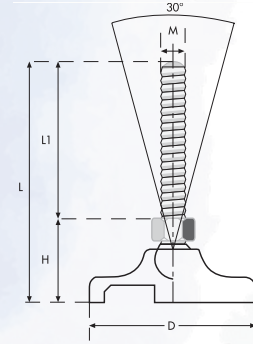

SP SERİSİ

Polyamid Tabanlı Mafsallı Ayaklar Hafif Tip

STOK KODU	D	M-L	H	KG	FİYAT
SP40630	40	6X30	32	50	33,00 TL
SP40850	40	8X50	32	75	33,00 TL
SP40880	40	8X50	32	75	38,00 TL
SP401050	40	10X50	32	75	33,00 TL
SP401080	40	10X80	32	75	38,00 TL
SP4010100	40	10X100	32	75	42,00 TL
SP401250	40	12X50	32	75	33,00 TL
SP401280	40	12X80	32	75	38,00 TL
SP4012100	40	12X100	32	75	42,00 TL
SP50630	50	6X30	32	75	33,00 TL
SP50850	50	8X50	32	100	33,00 TL
SP50880	50	8X80	32	100	38,00 TL
SP501050	50	10X50	32	100	33,00 TL
SP501080	50	10X80	32	100	38,00 TL
SP5010100	50	10X100	32	100	42,00 TL
SP501250	50	12X50	32	100	33,00 TL
SP501280	50	12X80	32	100	38,00 TL
SP5012100	50	12X100	32	100	42,00 TL
SP60630	60	6X30	32	100	38,00 TL
SP60850	60	8X50	32	150	38,00 TL
SP60880	60	8X80	32	150	42,00 TL
SP601050	60	10X50	32	150	38,00 TL
SP601080	60	10X80	32	150	42,00 TL
SP6010100	60	10X100	32	150	45,00 TL
SP601250	60	12X50	32	150	38,00 TL
SP601280	60	12X80	32	150	42,00 TL
SP6012100	60	12X100	32	150	45,00 TL
SP80850	80	8X50	32	200	40,00 TL
SP80880	80	8X80	32	200	45,00 TL
SP801050	80	10X50	32	200	40,00 TL
SP801080	80	10X80	32	200	45,00 TL
SP8010100	80	10X100	32	200	50,00 TL
SP801250	80	12X50	32	200	40,00 TL
SP801280	80	12X80	32	200	45,00 TL
SP8012100	80	12X100	32	200	50,00 TL