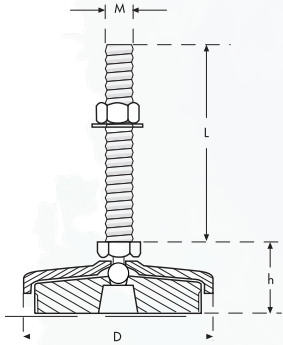

SMH SERİSİ

Kauçuk Tabanlı Saç Gövde Mafsallı Makina Ayakları

STOK KODU	D	M-L	H	KG	FİYAT
SMH8012100	80	12X100	60	400	230,00 TL
SMH8016100	80	16X100	60	400	230,00 TL
SMH8016150	80	16X150	60	600	240,00 TL
SMH8020100	80	20X100	60	600	240,00 TL
SMH8020150	80	20X150	60	600	250,00 TL
SMH10012100	100	12X100	60	600	260,00 TL
SMH10016100	100	16X100	60	800	260,00 TL
SMH10016150	100	16X150	60	800	280,00 TL
SMH10020100	100	20X100	60	800	280,00 TL
SMH10020150	100	20X150	60	800	300,00 TL
SMH12012100	120	12X100	60	800	320,00 TL
SMH12016100	120	16X100	60	1000	340,00 TL
SMH12016150	120	16X150	60	1000	340,00 TL
SMH12020100	120	20X100	60	1000	340,00 TL
SMH12020150	120	20X150	60	1000	360,00 TL
SMH16016100	160	16X100	62	1500	460,00 TL
SMH16016150	160	16X150	62	1500	480,00 TL
SMH16020100	160	20X100	62	1500	480,00 TL
SMH16020150	160	20X150	62	1500	500,00 TL

SMHB SERİSİ

Kauçuk Tabanlı Saç Gövde Mafsallı Makina Ayakları

STOK KODU	D	M-L	H	KG	FİYAT
SMHB8012100	80	12X100	60	400	230,00 TL
SMHB8016100	80	16X100	60	400	230,00 TL
SMHB8016150	80	16X150	60	600	240,00 TL
SMHB8020100	80	20X100	60	600	240,00 TL
SMHB8020150	80	20X150	60	600	250,00 TL
SMHB10012100	100	12X100	60	600	260,00 TL
SMHB10016100	100	16X100	60	800	260,00 TL
SMHB10016150	100	16X150	60	800	280,00 TL
SMHB10020100	100	20X100	60	800	280,00 TL
SMHB10020150	100	20X150	60	800	300,00 TL
SMHB12012100	120	12X100	60	800	320,00 TL
SMHB12016100	120	16X100	60	1000	340,00 TL
SMHB12016150	120	16X150	60	1000	340,00 TL
SMHB12020100	120	20X100	60	1000	340,00 TL
SMHB12020150	120	20X150	60	1000	360,00 TL
SMHB16016100	160	16X100	62	1500	460,00 TL
SMHB16016150	160	16X150	62	1500	480,00 TL
SMHB16020100	160	20X100	62	1500	480,00 TL
SMHB16020150	160	20X150	62	1500	500,00 TL