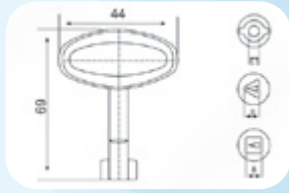

**Yaylı Pano Kilit Anahtarları
(Kare)**

STOK KODU	FİYAT (TL)
SH313-3	22,00 TL