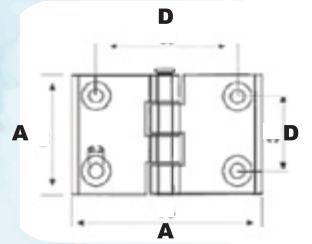

Zamak Mentşeler

STOK KODU	A	ÜRÜN	D	FİYAT
SH418-1	30X30	SİYAH	20X20	22,00 TL
SH420-1	40X40	SİYAH	25X25	32,00 TL
SH421-1	50X50	SİYAH	30X30	50,00 TL
SH422-1	50X63	SİYAH	30X42,3	60,00 TL
SH423-1	50X76	SİYAH	30X55	65,00 TL
SH433-1	60X60	SİYAH	36X36	90,00 TL
SH431-1	60X90	SİYAH	36X66,5	115,00 TL
SH432-1	60X120	SİYAH	36X95,5	140,00 TL
SH418	30X30	KROM	20X20	22,00 TL
SH424-1	40X40	KROM	25X25	32,00 TL
SH425-1	50X50	KROM	30X30	50,00 TL
SH426-1	50X63	KROM	30X42,3	60,00 TL
SH427-1	50X76	KROM	30X55	65,00 TL
SH433-1	60X60	KROM	36X36	90,00 TL
SH434-1	60X90	KROM	36X66,5	115,00 TL
SH435-1	60X120	KROM	36X95,5	140,00 TL