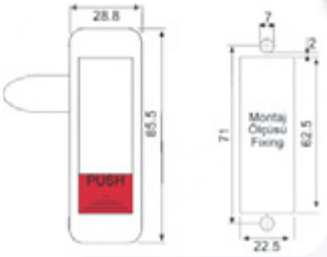

Otomatik Pano Kilit

STOK KODU FİYAT (TL)

SH315 120,00 TL