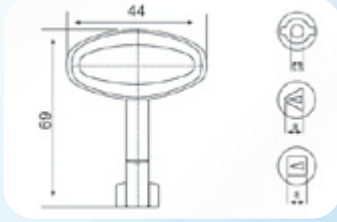

Kollu Kilit

STOK KODU FİYAT (TL)

SH301-1 125,00 TL

**Yaylı Pano Kilit Anahtarları
(Db)**

STOK KODU	FİYAT (TL)
SH313-1	22,00 TL

**Yaylı Pano Kilit Anahtarları
(Üçgen)**

STOK KODU	FİYAT (TL)
SH313-2	22,00 TL

**Yaylı Pano Kilit Anahtarları
(Kare)**