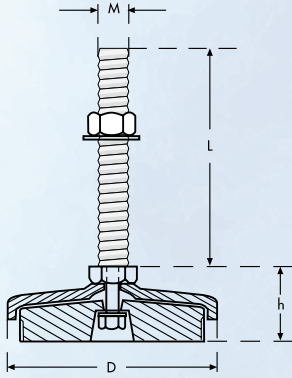

SLB SERİSİ

Kauçuk Tabanlı, Boyalı, Sabit Makina Ayakları

STOK KODU	D	M-L	H	KG	FİYAT
SLB40850	40	8X50	22	50	65,00 TL
SLB401050	40	10X50	24	100	70,00 TL
SLB401010	40	10X100	24	100	75,00 TL
SLB401250	40	12X50	25	150	70,00 TL
SLB401210	40	12X100	25	150	75,00 TL
SLB601050	60	10X50	27	250	90,00 TL
SLB601010	60	10X100	27	250	95,00 TL
SLB601250	60	12X50	28	300	90,00 TL
SLB601210	60	12X100	28	300	95,00 TL
SLB601610	60	16X100	30	400	110,00 TL
SLB801250	80	12X50	38	400	140,00 TL
SLB801210	80	12X100	38	400	150,00 TL
SLB801410	80	14X100	40	500	160,00 TL
SLB801610	80	16X100	40	500	160,00 TL
SLB801615	80	16X150	40	500	170,00 TL
SLB801620	80	16X200	40	500	200,00 TL
SLB802010	80	20X100	40	600	180,00 TL
SLB802015	80	20X150	40	600	200,00 TL
SLB802020	80	20X200	40	600	210,00 TL
SLB1001210	100	12X100	40	400	180,00 TL
SLB1001410	100	14X100	44	500	200,00 TL
SLB1001610	100	16X100	44	600	200,00 TL
SLB1001615	100	16X150	48	600	220,00 TL
SLB1001620	100	16X200	48	600	230,00 TL
SLB1002010	100	20X100	48	700	210,00 TL
SLB1002015	100	20X150	48	700	230,00 TL
SLB1002020	100	20X200	48	700	250,00 TL
SLB1201210	120	12X100	40	500	250,00 TL
SLB1201410	120	14X100	44	600	260,00 TL
SLB1201610	120	16X100	44	800	260,00 TL
SLB1201615	120	16X150	48	800	280,00 TL
SLB1201620	120	16X200	48	800	300,00 TL
SLB1202010	120	20X100	48	1000	280,00 TL
SLB1202015	120	20X150	48	1000	300,00 TL
SLB1202020	120	20X200	48	1000	320,00 TL
SLB1601610	160	16X100	50	2000	400,00 TL
SLB1601615	160	16X150	52	2000	420,00 TL
SLB1601620	160	16X200	52	2000	460,00 TL
SLB1602010	160	20X100	52	2000	420,00 TL
SLB1602015	160	20X150	52	2000	460,00 TL
SLB1602020	160	20X200	52	2000	500,00 TL
SLB2001610	200	16X100	58	3000	680,00 TL
SLB2001615	200	16X150	58	3000	700,00 TL
SLB2002010	200	20X100	58	4000	700,00 TL
SLB2002015	200	20X150	58	4000	730,00 TL