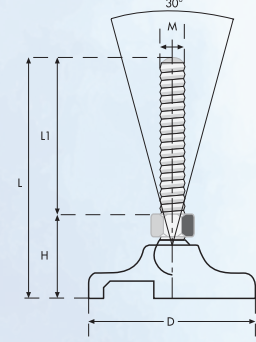

SP SERİSİ

Polyamid Tabanlı Mafsallı Ayaklar

STOK KODU	D	M-L	H	KG	FİYAT
SP6012100	60	12X100	48	400	90,00 TL
SP6012150	60	12X150	48	400	105,00 TL
SP601660	60	16X60	48	500	72,00 TL
SP6016100	60	16X100	48	500	78,00 TL
SP6016150	60	16X150	48	500	90,00 TL
SP6016200	60	16X200	48	500	110,00 TL
SP6020100	60	20X100	48	500	88,00 TL
SP6020150	60	20X150	48	500	100,00 TL
SP6020200	60	20X200	48	500	120,00 TL
SP8012100	80	12X100	48	500	90,00 TL
SP8012150	80	12X150	48	500	110,00 TL
SP801660	80	16X60	48	600	78,00 TL
SP8016100	80	16X100	48	600	78,00 TL
SP8016150	80	16X150	48	600	84,00 TL
SP8016200	80	16X200	48	600	120,00 TL
SP8020100	80	20X100	48	600	92,00 TL
SP8020150	80	20X150	48	600	110,00 TL
SP8020200	80	20X200	48	600	130,00 TL
SP8024200	80	24X200	52	600	180,00 TL
SP11012100	110	12X100	48	900	100,00 TL
SP11012150	110	12X150	48	900	120,00 TL
SP1101660	110	16X60	48	900	80,00 TL
SP11016100	110	16X100	48	900	86,00 TL
SP11016150	110	16X150	48	900	96,00 TL
SP11016200	110	16X200	48	900	130,00 TL
SP11020100	110	20X100	48	900	100,00 TL
SP11020150	110	20X150	48	900	110,00 TL
SP11020200	110	20X200	48	900	140,00 TL
SP11024200	110	24X200	52	900	200,00 TL