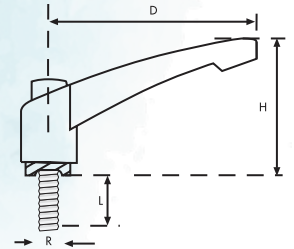

SMBS SERİSİ

Metal Sustalı Kollar Burçlu (Siyah Boyalı)

STOK KODU	D	M	FİYAT
SMBS606	60	M6	60,00 TL
SMBS608	60	M8	60,00 TL
SMBS6010	60	M10	60,00 TL
SMBS6012	60	M12	65,00 TL
SMBS806	80	M6	65,00 TL
SMBS808	80	M8	65,00 TL
SMBS8010	80	M10	65,00 TL
SMB8012	80	M12	70,00 TL

SMCS SERİSİ

Metal Sustalı Kollar Cıvatalı (Siyah Boyalı)

STOK KODU	D	M	L	FİYAT
SMCS60620	60	M6	20	65,00 TL
SMCS60625	60	M6	25	65,00 TL
SMCS60630	60	M6	30	65,00 TL
SMCS60640	60	M6	40	68,00 TL
SMCS60650	60	M6	50	72,00 TL
SMCS60820	60	M8	20	65,00 TL
SMCS60825	60	M8	25	65,00 TL
SMCS60830	60	M8	30	65,00 TL
SMCS60840	60	M8	40	68,00 TL
SMCS60850	60	M8	50	72,00 TL
SMCS601020	60	M10	20	68,00 TL
SMCS601025	60	M10	25	68,00 TL
SMCS601030	60	M10	30	68,00 TL
SMCS601040	60	M10	40	72,00 TL
SMCS601050	60	M10	50	75,00 TL
SMCS601230	60	M12	30	75,00 TL
SMCS601240	60	M12	40	80,00 TL
SMCS601250	60	M12	50	85,00 TL
SMCS80620	80	M6	20	80,00 TL
SMCS80625	80	M6	25	80,00 TL
SMCS80630	80	M6	30	80,00 TL
SMCS80640	80	M6	40	84,00 TL
SMCS80650	80	M6	50	88,00 TL
SMCS80820	80	M8	20	80,00 TL
SMCS80825	80	M8	25	80,00 TL
SMCS80830	80	M8	30	80,00 TL
SMCS80840	80	M8	40	84,00 TL
SMCS80850	80	M8	50	88,00 TL
SMCS801020	80	M10	20	80,00 TL
SMCS801025	80	M10	25	80,00 TL
SMCS801030	80	M10	30	80,00 TL
SMCS801040	80	M10	40	84,00 TL
SMCS801050	80	M10	50	88,00 TL
SMCS801230	80	M12	30	84,00 TL
SMCS801240	80	M12	40	88,00 TL
SMCS801250	80	M12	50	90,00 TL