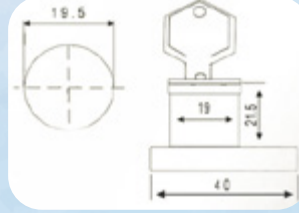

SH207 190,00 TL

Çekmece Kilit

STOK KODU FİYAT (TL)

SH209 40,00 TL

Çekmece Kilit

STOK KODU FİYAT (TL)

SH210 40,00 TL

Otomatik Pano Kilit