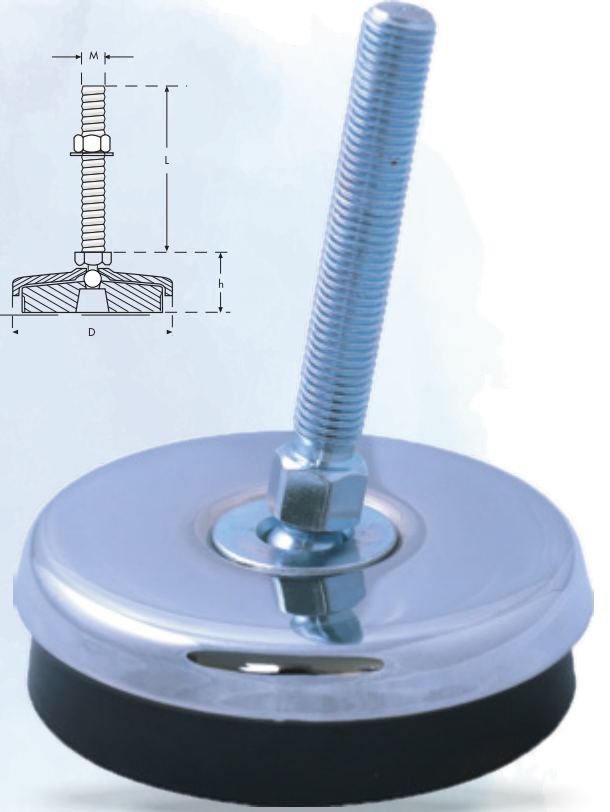

SMH SERİSİ

Kauçuk Tabanlı Saç Gövde Mafsallı Makina Ayakları

STOK KODU	D	M-L	H	KG	FİYAT
SMH8012100	80	12X100	60	400	230,00 TL
SMH8016100	80	16X100	60	400	230,00 TL
SMH8016150	80	16X150	60	600	240,00 TL
SMH8020100	80	20X100	60	600	240,00 TL
SMH8020150	80	20X150	60	600	250,00 TL
SMH10012100	100	12X100	60	600	260,00 TL
SMH10016100	100	16X100	60	800	260,00 TL
SMH10016150	100	16X150	60	800	280,00 TL
SMH10020100	100	20X100	60	800	280,00 TL
SMH10020150	100	20X150	60	800	300,00 TL
SMH12012100	120	12X100	60	800	320,00 TL
SMH12016100	120	16X100	60	1000	340,00 TL
SMH12016150	120	16X150	60	1000	340,00 TL
SMH12020100	120	20X100	60	1000	340,00 TL
SMH12020150	120	20X150	60	1000	360,00 TL
SMH16016100	160	16X100	62	1500	460,00 TL
SMH16016150	160	16X150	62	1500	480,00 TL
SMH16020100	160	20X100	62	1500	480,00 TL
SMH16020150	160	20X150	62	1500	500,00 TL