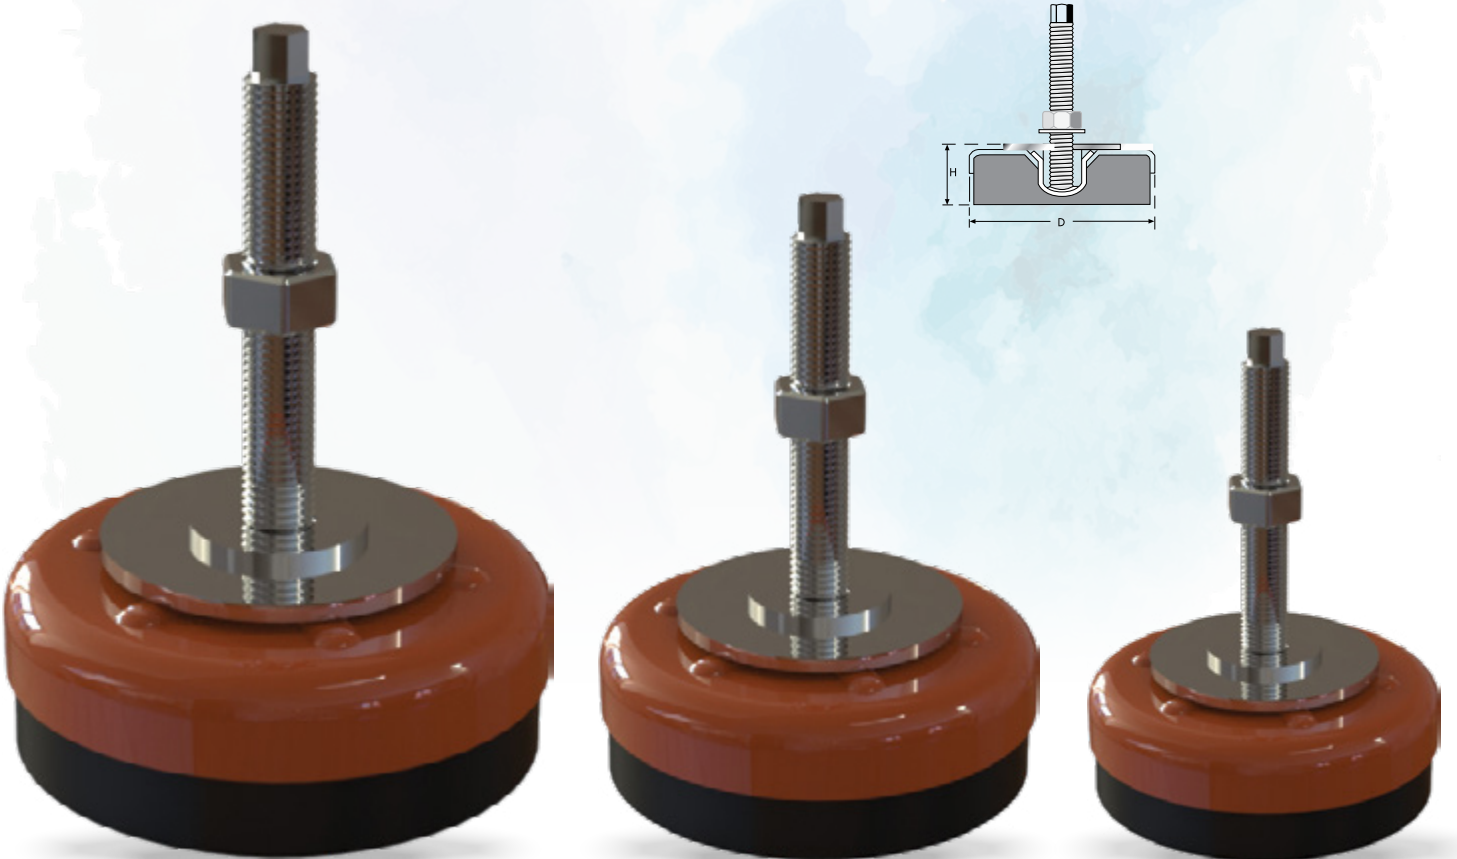

STH
STEEL HILL

Güçlü Ayaklar

Bir "Özçelik Teknik" Markasıdır

Makina Ayakları

**YERLİ
ÜRETİM**

2023
EYLÜL FİYAT LİSTESİ

1	SH SERİSİ	16	LTA SERİSİ	24	BVD SERİSİ	32	SPC SERİSİ
2	H - SERİSİ	17	LTE SERİSİ	25	AVB SERİSİ	32	SPB SERİSİ
2	SD SERİSİ	18	LTC SERİSİ	25	AV SERİSİ	33	RT SERİSİ
3	SL SERİSİ	19	TK SERİSİ	25	AV SERİSİ	33	RU SERİSİ
4	SLB SERİSİ	19	TKV SERİSİ	26	PDK SERİSİ	34	RA SERİSİ
5	CM SERİSİ	19	KA SERİSİ	26	MDS SERİSİ	34	RA SERİSİ
6	SP SERİSİ	20	KTA SERİSİ	26	PK SERİSİ	35	RA SERİSİ
7	SP SERİSİ	20	CT SERİSİ	26	MKS SERİSİ	35	PT SERİSİ
8	SPC SERİSİ	20	KÇT SERİSİ	27	TP SERİSİ	36	PC SERİSİ
9	SMH SERİSİ	20	KK SERİSİ	27	TP SERİSİ	36	PC SERİSİ
9	SMHB SERİSİ	21	YB SERİSİ	27	TP SERİSİ		
10	SPX SERİSİ	21	YC SERİSİ	28	TA SERİSİ		
10	CMX SERİSİ	22	YC SERİSİ	28	MT SERİSİ		
11	SLX SERİSİ	23	BT SERİSİ	28	BT SERİSİ		
12	LT SERİSİ	23	VKC SERİSİ	30	SMB SERİSİ		
13	LC SERİSİ	23	VKB SERİSİ	30	SMC SERİSİ		
14	LTB SERİSİ	24	KV SERİSİ	31	SMBS SERİSİ		
15	LTD SERİSİ	24	BVT SERİSİ	31	SMCS SERİSİ		

X
E
P
O
N

SH SERİSİ

Makina Titreşim Ayakları

STOK KODU	D	CİVATA	BOYU	H	KG	FİYAT
SH80	80	12X1,25	120	50	500	200,00 TL
SH80A	80	16X1,50	140	50	500	210,00 TL
SH80B	80	M 10	120	50	400	200,00 TL
SH80C	80	M 12	120	50	500	200,00 TL
SH80D	80	M 16	140	50	500	210,00 TL
SH120	120	16X1,50	140	50	1000	300,00 TL
SH120A	120	12X1,25	120	50	1000	300,00 TL
SH120B	120	M 16	140	50	1000	300,00 TL
SH120C	120	M 12	120	50	1000	300,00 TL
SH160	160	16X1,50	140	52	2000	480,00 TL
SH160A	160	20X1,50	170	52	4000	500,00 TL
SH160B	160	M 16	140	52	2000	480,00 TL
SH160C	160	M 20	170	52	4000	500,00 TL
SH200	200	M 20	170	58	5000	840,00 TL
SH200A	200	M 24	170	58	6000	880,00 TL
SH240	240	M 20	170	58	7000	1300,00 TL
SH240A	240	M 24	170	65	8000	1350,00 TL
SH240B	240	M 30	200	65	9000	1500,00 TL

H SERİSİ**Makina Titreşim Ayakları**

STOK KODU	D	H	KG	FİYAT
H80	80	42	500	140,00 TL
H120	120	42	1000	250 00 TL
H160	160	44	2000	360,00 TL

**SD SERİSİ****Kauçuk Tabanlı, Döküm Gövdeli, Ayarlı Makina Ayakları**