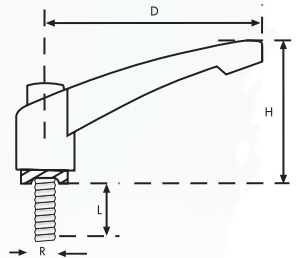

SMC SERİSİ

Metal Sustalı Kollar Cıvatalı

STOK KODU	D	M	L	FİYAT
SMC60620	60	M6	20	65,00 TL
SMC60625	60	M6	25	65,00 TL
SMC60630	60	M6	30	65,00 TL
SMC60640	60	M6	40	68,00 TL
SMC60650	60	M6	50	72,00 TL
SMC60820	60	M8	20	65,00 TL
SMC60825	60	M8	25	65,00 TL
SMC60830	60	M8	30	65,00 TL
SMC60840	60	M8	40	68,00 TL
SMC60850	60	M8	50	72,00 TL
SMC601020	60	M10	20	68,00 TL
SMC601025	60	M10	25	68,00 TL
SMC601030	60	M10	30	68,00 TL
SMC601040	60	M10	40	72,00 TL
SMC601050	60	M10	50	75,00 TL
SMC601230	60	M12	30	75,00 TL
SMC601240	60	M12	40	80,00 TL
SMC601250	60	M12	50	85,00 TL
SMC80620	80	M6	20	80,00 TL
SMC80625	80	M6	25	80,00 TL
SMC80630	80	M6	30	80,00 TL
SMC80640	80	M6	40	84,00 TL
SMC80650	80	M6	50	88,00 TL
SMC80820	80	M8	20	80,00 TL
SMC80825	80	M8	25	80,00 TL
SMC80830	80	M8	30	80,00 TL
SMC80840	80	M8	40	84,00 TL
SMC80850	80	M8	50	88,00 TL
SMC801020	80	M10	20	80,00 TL
SMC801025	80	M10	25	80,00 TL
SMC801030	80	M10	30	80,00 TL
SMC801040	80	M10	40	84,00 TL
SMC801050	80	M10	50	88,00 TL
SMC801230	80	M12	30	84,00 TL
SMC801240	80	M12	40	88,00 TL
SMC801250	80	M12	50	90,00 TL