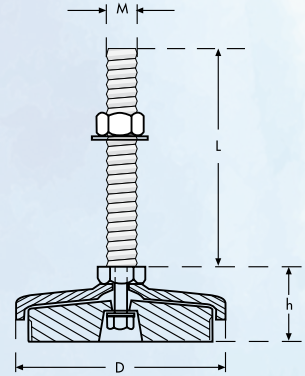

STOK KODU	D	M-L	H	KG	FİYAT
SL40850	40	8X50	22	50	65,00 TL
SL401050	40	10X50	24	100	70,00 TL
SL401010	40	10X100	24	100	75,00 TL
SL401250	40	12X50	25	150	70,00 TL
SL401210	40	12X100	25	150	75,00 TL
SL601050	60	10X50	27	250	90,00 TL
SL601010	60	10X100	27	250	95,00 TL
SL601250	60	12X50	28	300	90,00 TL
SL601210	60	12X100	28	300	95,00 TL
SL601610	60	16X100	30	400	110,00 TL
SL801250	80	12X50	38	400	140,00 TL
SL801210	80	12X100	38	400	150,00 TL
SL801410	80	14X100	40	500	160,00 TL
SL801610	80	16X100	40	500	160,00 TL
SL801615	80	16X150	40	500	170,00 TL
SL801620	80	16X200	40	500	200,00 TL
SL802010	80	20X100	40	600	180,00 TL
SL802015	80	20X150	40	600	200,00 TL
SL802020	80	20X200	40	600	210,00 TL
SL1001210	100	12X100	40	400	180,00 TL
SL1001410	100	14X100	44	500	200,00 TL
SL1001610	100	16X100	44	600	200,00 TL
SL1001615	100	16X150	48	600	220,00 TL
SL1001620	100	16X200	48	600	230,00 TL
SL1002010	100	20X100	48	700	210,00 TL
SL1002015	100	20X150	48	700	230,00 TL
SL1002020	100	20X200	48	700	250,00 TL
SL1201210	120	12X100	44	600	250,00 TL
SL1201610	120	16X100	44	800	260,00 TL
SL1201615	120	16X150	48	800	280,00 TL
SL1201620	120	16X200	48	800	300,00 TL
SL1202010	120	20X100	48	1000	280,00 TL
SL1202015	120	20X150	48	1000	300,00 TL
SL1202020	120	20X200	48	1000	320,00 TL
SL1601610	160	16X100	50	2000	400,00 TL
SL1601615	160	16X150	52	2000	420,00 TL
SL1601620	160	16X200	52	2000	460,00 TL
SL1602010	160	20X100	52	2000	420,00 TL
SL1602015	160	20X150	52	2000	460,00 TL
SL1602020	160	20X200	52	2000	500,00 TL
SL2001610	200	16X100	58	3000	680,00 TL
SL2001615	200	16X150	58	3000	700,00 TL
SL2002010	200	20X100	58	4000	700,00 TL
SL2002015	200	20X150	58	4000	730,00 TL