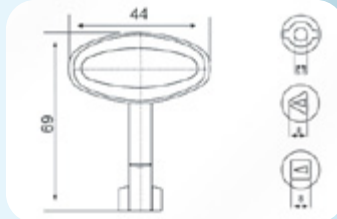

STOK KODU	FİYAT (TL)
SH313-3	22,00 TL

**Yaylı Pano Kilit Anahtarları
(Db)**

STOK KODU	FİYAT (TL)
SH310-1	28,00 TL

**Yaylı Pano Kilit Anahtarları
(Üçgen)**

STOK KODU	FİYAT (TL)
SH310-2	28,00 TL

**Yaylı Pano Kilit Anahtarları
(Kare)**