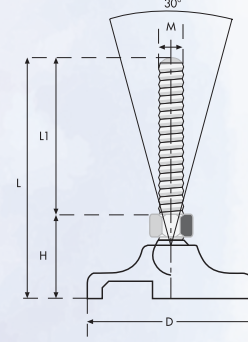

SPX SERİSİ

Polyamid Tabanlı Paslanmaz, Mafsallı Ayaklar

STOK KODU	D	M-L	H	KG	FİYAT
SPX60 1050	60	10X50	42	500	80,00 TL
SPX60 1250	60	12X50	42	500	80,00 TL
SPX60 16X60	60	16X60	48	500	200,00 TL
SPX60 16X100	60	16X100	48	500	220,00 TL
SPX60 16X150	60	16X150	48	500	250,00 TL
SPX60 20X100	60	20X100	48	500	250,00 TL
SPX60 20X150	80	20X150	48	500	280,00 TL
SPX80 16X60	80	16X60	48	600	200,00 TL
SPX80 16X100	80	16X100	48	600	230,00 TL
SPX80 16X150	80	16X150	48	600	260,00 TL
SPX80 20X100	80	20X100	48	600	260,00 TL
SPX80 20X150	80	20X150	48	600	290,00 TL
SPX110 16X60	110	16X60	48	900	210,00 TL
SPX110 16X100	110	16X100	48	900	240,00 TL
SPX110 16X150	110	16X150	48	900	280,00 TL
SPX110 20X100	110	20X100	48	900	280,00 TL
SPX110 20X150	110	20X150	48	900	310,00 TL