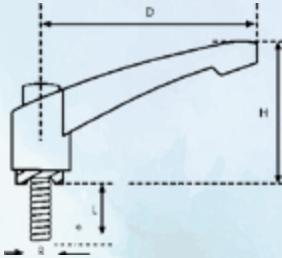

SPC SERİSİ

Metal Sustalı Kollar Cıvatalı

STOK KODU	D	M	L	FİYAT
SPC65620	65	M6	20	32,00 TL
SPC65625	65	M6	25	32,00 TL
SPC65630	65	M6	30	32,00 TL
SPC65640	65	M6	40	34,00 TL
SPC65650	65	M6	50	36,00 TL
SPC65820	65	M8	20	34,00 TL
SPC65825	65	M8	25	34,00 TL
SPC65830	65	M8	30	34,00 TL
SPC65840	65	M8	40	36,00 TL
SPC65850	65	M8	50	40,00 TL
SPC651020	65	M10	20	40,00 TL
SPC651030	65	M10	30	40,00 TL
SPC651040	65	M10	40	44,00 TL
SPC651050	65	M10	50	48,00 TL